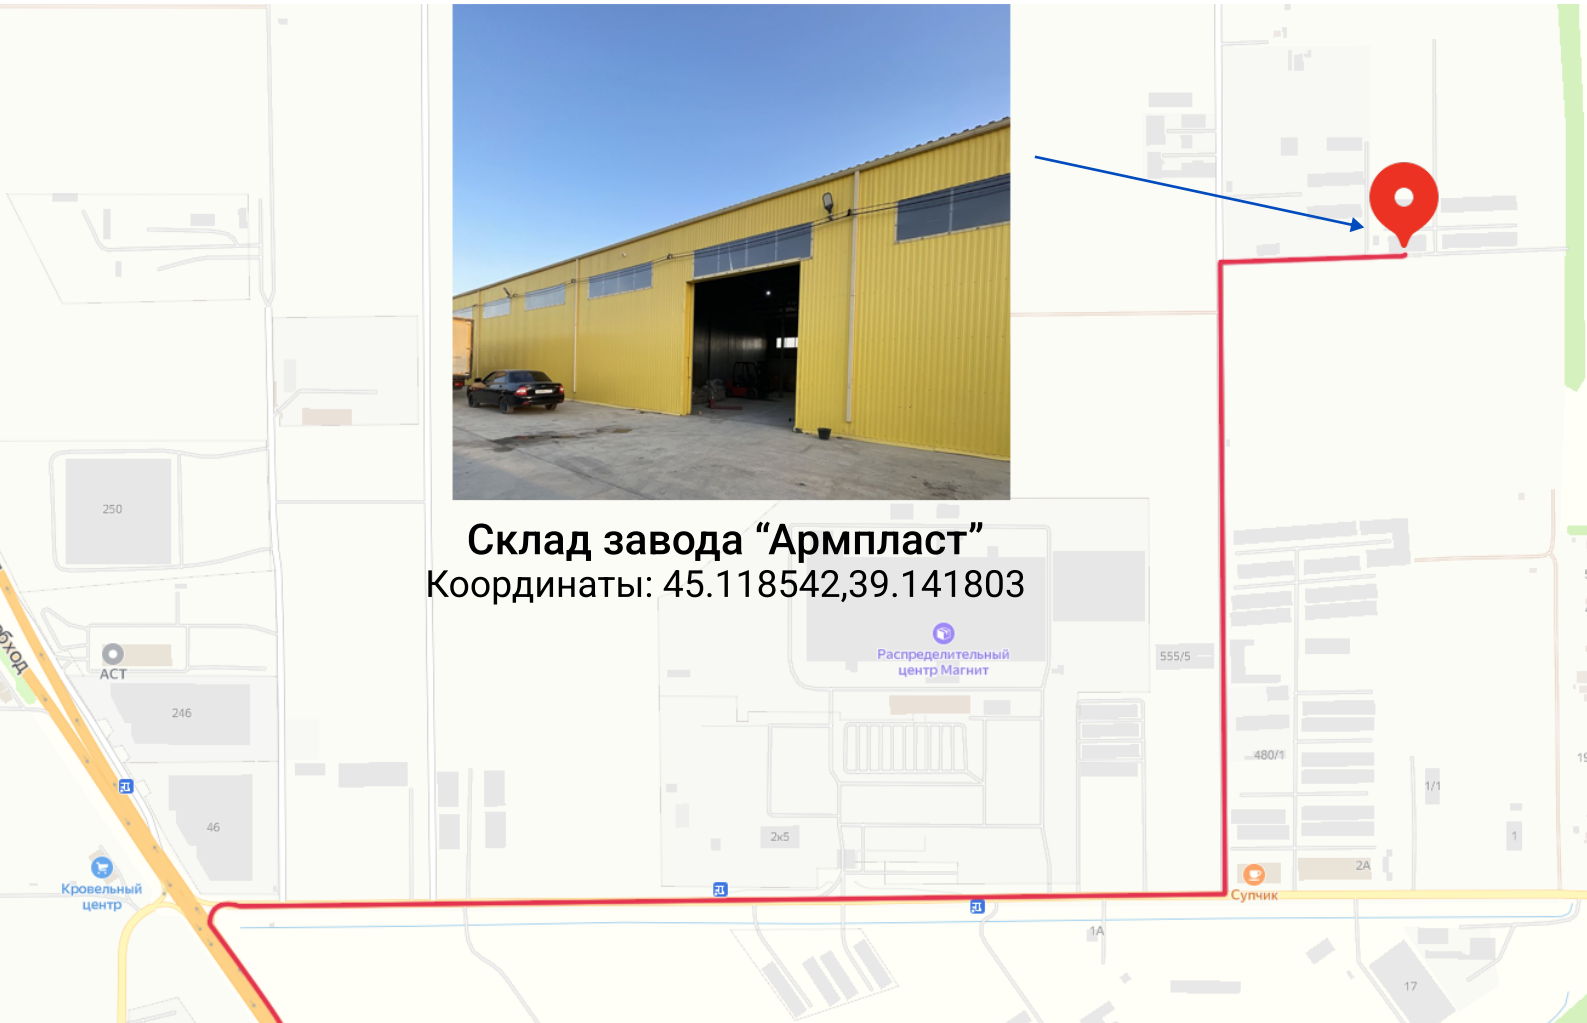

армпласт
GEO

Город:
Краснодар

Звоните:
8 800 550 13 10

Склад завода "Армпласт"
Координаты: 45.118542,39.141803

Адрес склада:

Краснодарский край, п.
Дружелюбный, ул.
Железнодорожная, 2Б

Поворот с Восточного Обхода